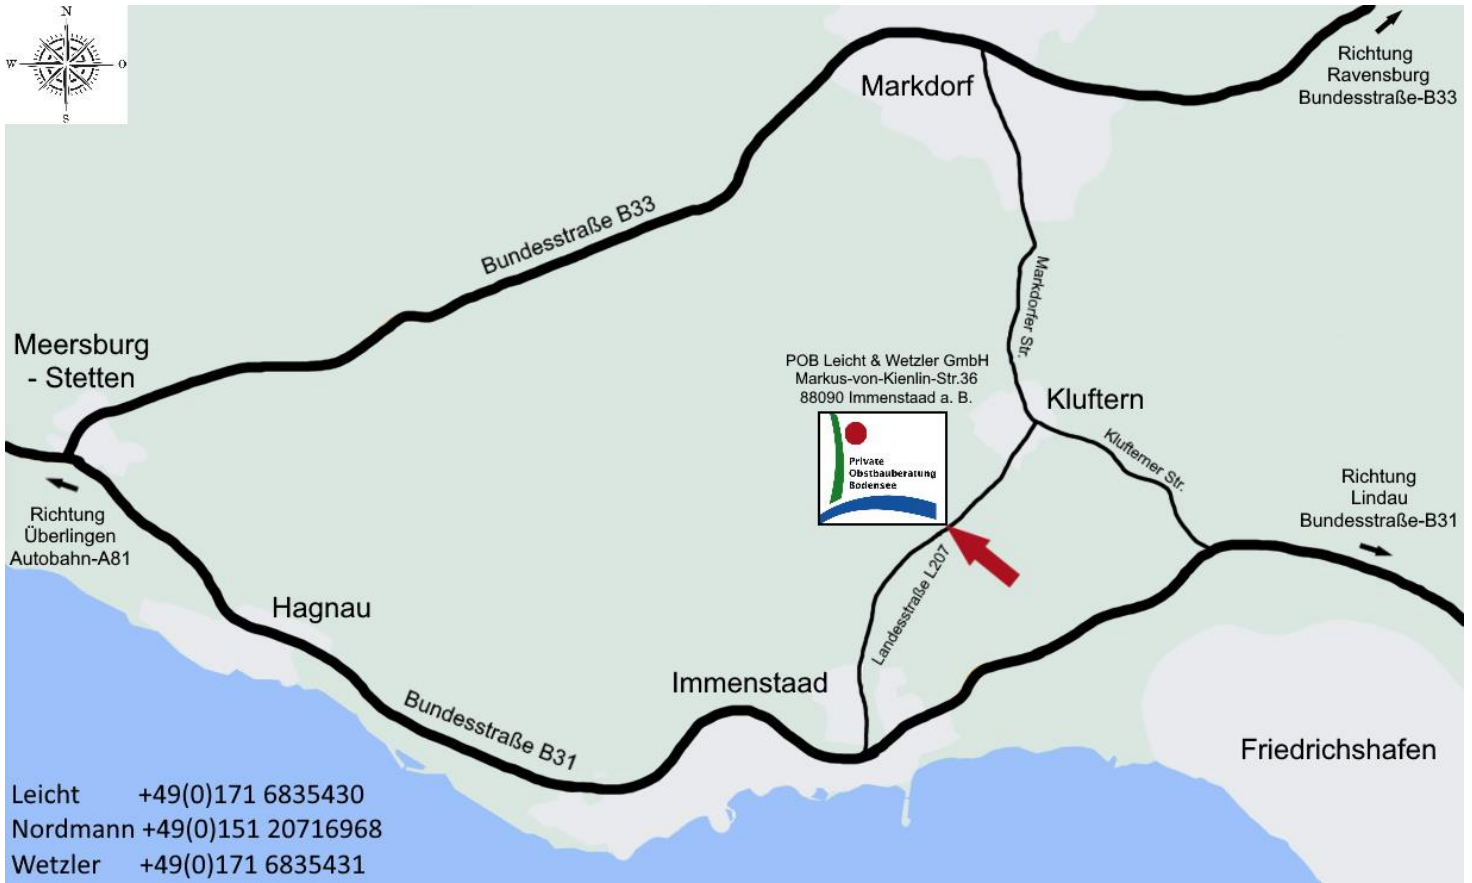

Geschäftsführer

Josef Leicht +49171 6835430
Harald Wetzler +49171 6835431
Max Nordmann +49151 20716968

Gerichtsstand Tettngang

Ust.Idnr.:DE812627711
Ulm HRB 631657

Bankverbindungen

Volksbank FN-TT eG
IBAN: DE81 6519 1500 0238 4970 03 BIC: GENODES1TET
Südwestbank AG
IBAN: DE98 6009 0700 0822 0770 00 BIC: SWBSESS